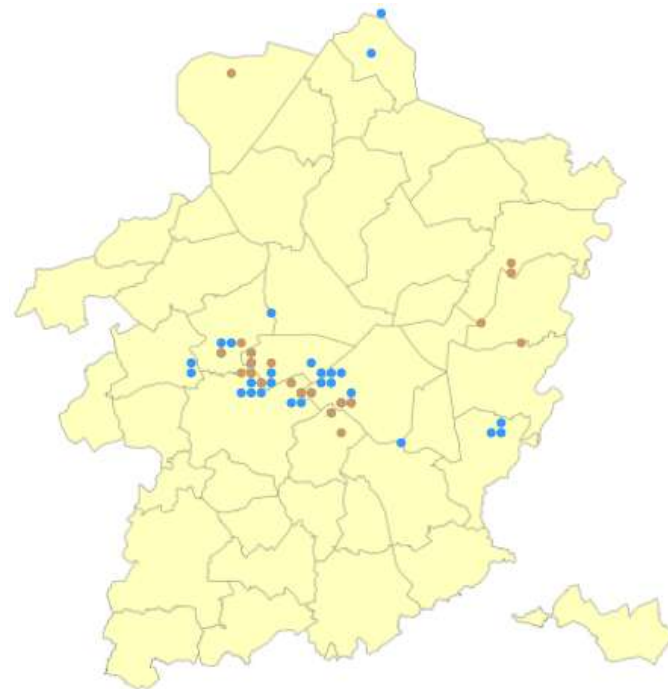

Verspreiding

		#wnm	# ex
●	... - 1970	0	0
●	1971-'94	37	37
●	1995 - ...	24	24