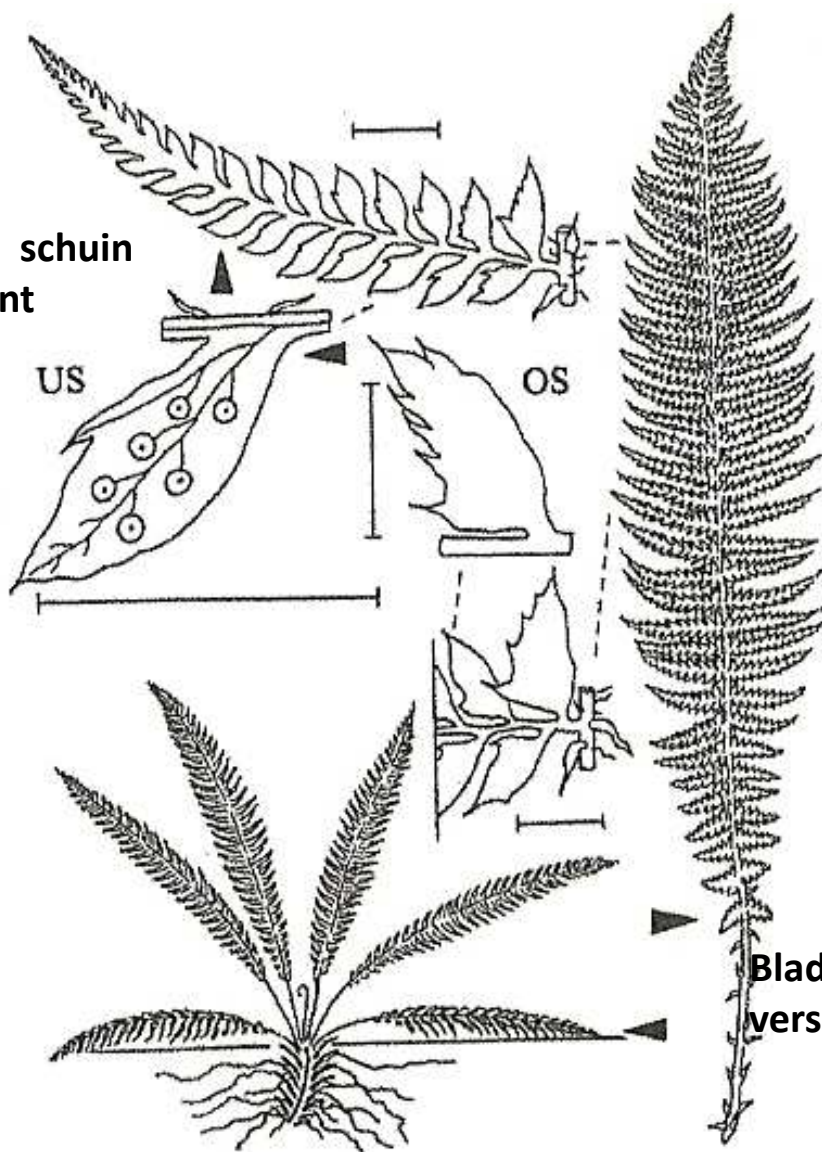

## NAALDVAREN - POLYSTICHUM

- ***Stijve naaldvaren*** : Blad met versmalde voet. Bladschijf glanzend, duidelijk leerachtig donkergroen. Bladsteel  $\frac{1}{5}$  van de lengte van de bladschijf, bezet met roodbruine schubben.
- **Zachte naaldvaren** : Bladvoet niet of weinig versmallend. Bladschijf lichtgroen. Bladsteel  $\frac{1}{2}$  van de lengte van de bladschijf, bezet met geelbruine schubben.
- ***Lansvaren*** : Bladeren enkel geveerd, lijn – lancetvormig, leerachtig.

Enkel de Stijve naaldvaren is aangetroffen in Limburg (Voeren).

Blaadje schuin  
ingeplant

Stijve naaldvaren

Blaadje rechter  
ingeplant

Zachte naaldvaren

**Stijve naaldvaren**

*Polystichum lonchitis*

Lansvaren ( nog niet gevonden in vlaanderen )