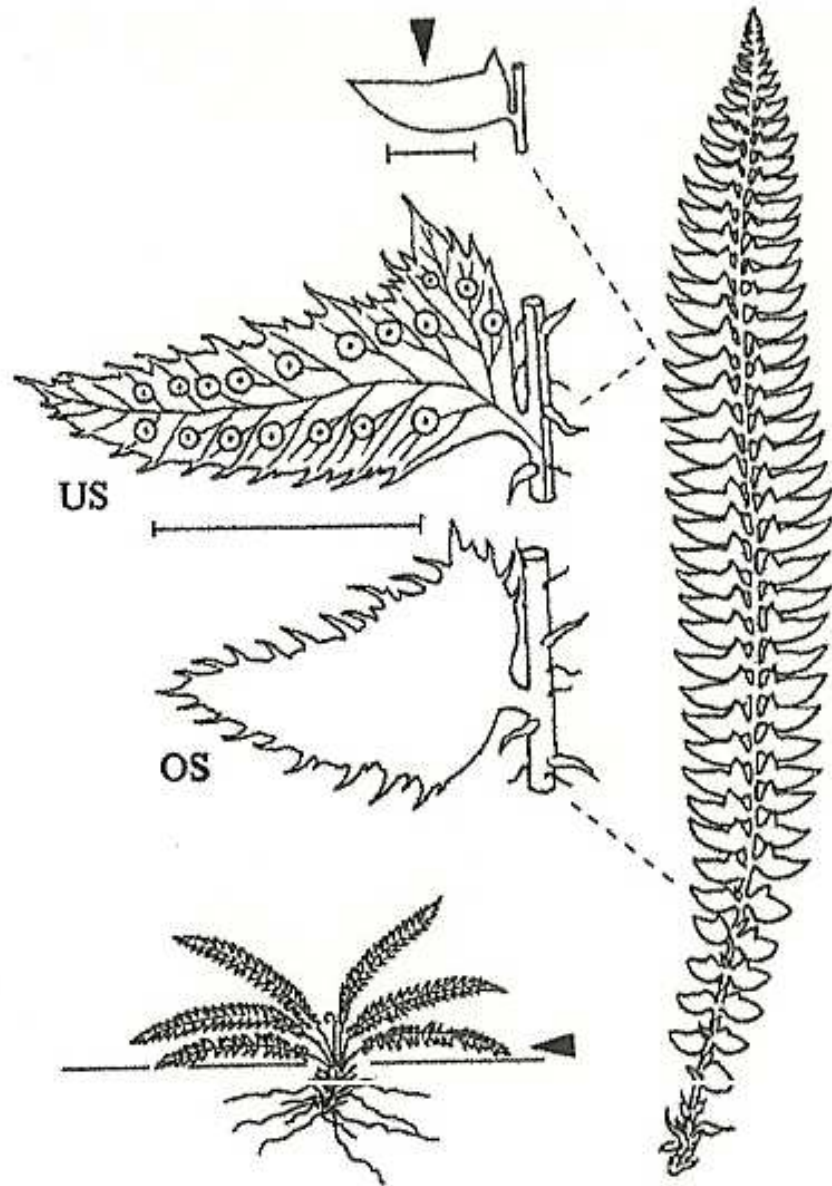

## NAALDVAREN - POLYSTICHUM

- ***Stijve naaldvaren*** : Blad met versmalde voet. Bladschijf glanzend, duidelijk leerachtig donkergroen. Bladsteel  $\frac{1}{5}$  van de lengte van de bladschijf, bezet met roodbruine schubben.
- **Zachte naaldvaren** : Bladvoet niet of weinig versmallend. Bladschijf lichtgroen. Bladsteel  $\frac{1}{2}$  van de lengte van de bladschijf, bezet met geelbruine schubben.
- ***Lansvaren*** : Bladeren enkel geveerd, lijn – lancetvormig, leerachtig.

Enkel de Stijve naaldvaren is aangetroffen in Limburg (Voeren).

Blaadje schuin  
ingeplant

Stijve naaldvaren

Blaadje rechter  
ingeplant

Zachte naaldvaren

**Stijve naaldvaren**

*Polystichum lonchitis*

Lansvaren ( nog niet gevonden in vlaanderen )