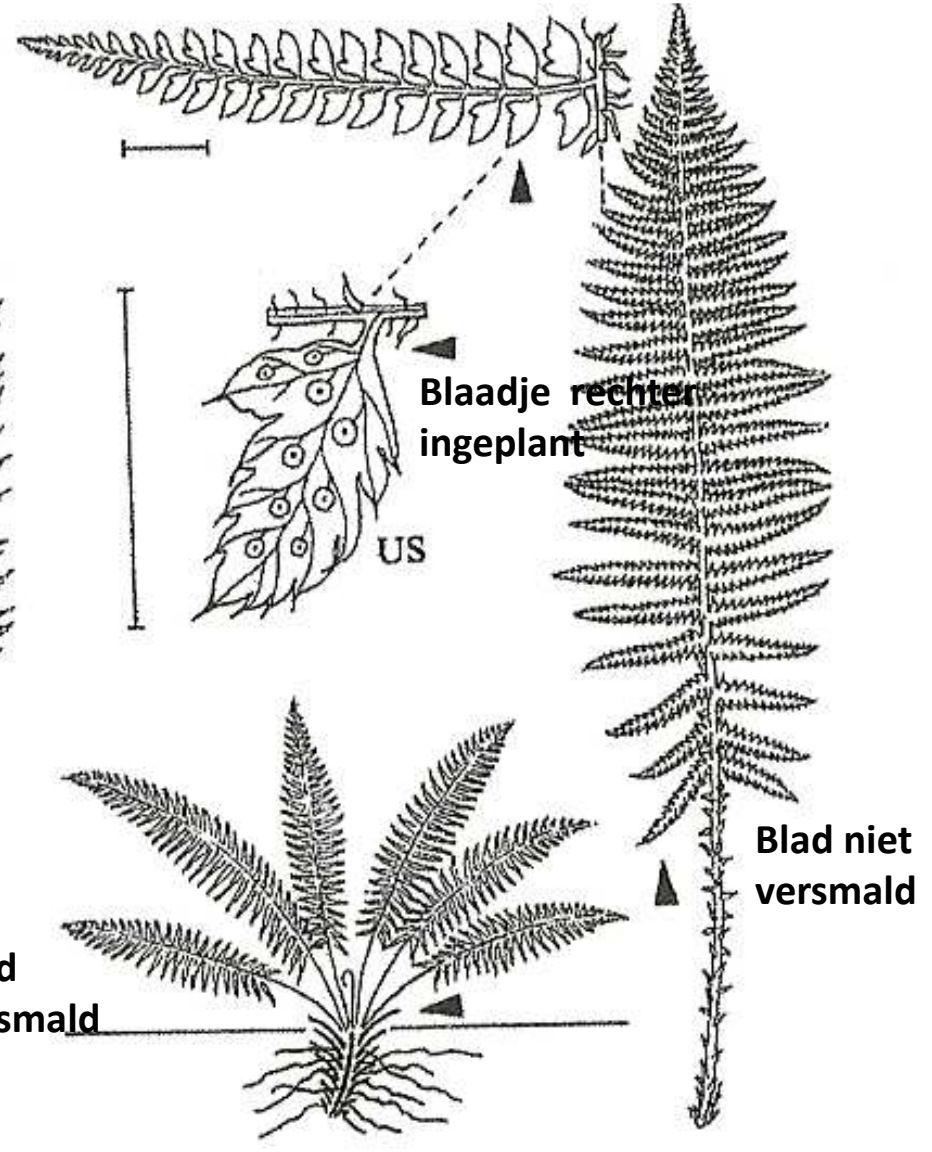

## NAALDVAREN - POLYSTICHUM

- ***Stijve naaldvaren*** : Blad met versmalde voet. Bladschijf glanzend, duidelijk leerachtig donkergroen. Bladsteel  $\frac{1}{5}$  van de lengte van de bladschijf, bezet met roodbruine schubben.
- **Zachte naaldvaren** : Bladvoet niet of weinig versmallend. Bladschijf lichtgroen. Bladsteel  $\frac{1}{2}$  van de lengte van de bladschijf, bezet met geelbruine schubben.
- ***Lansvaren*** : Bladeren enkel geveerd, lijn – lancetvormig, leerachtig.

Enkel de Stijve naaldvaren is aangetroffen in Limburg (Voeren).

Blaadje schuin  
ingeplant

Stijve naaldvaren

Blaadje rechter  
ingeplant

Zachte naaldvaren

**Stijve naaldvaren**

*Polystichum lonchitis*

Lansvaren ( nog niet gevonden in vlaanderen )